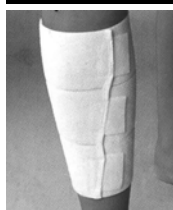

WADE/OBERSCHENKEL / MOLLET/CUISSE

SPORTOMED

WADENBANDAGE

Wadenbandage mit Velcro-Klettverschluss.
Durchgehend elastisch.

BANDAGE POUR LE MOLLET

Bandage pour le mollet avec
fermeture Velcro. Tissu élastique.

Artikel-Nr./No. d'article	MiGel-Nummer / No. LiMA: 23.03.01.00.1				Publikumsrichtpreis
SM88	Universal taille unique	Umfang 30-45cm Circ. 30-45cm	17 cm lang 17 cm long	weiss blanc	29.00

MOVE CALF SUPPORT

WADENBANDAGE

Rundgestrickte Waden-Bandage, rechts und links tragbar

BANDAGE POUR LE MOLLET

Bandage de mollet tricoté en rond,
ajustable à droite et à gauche.

Artikel-Nr./No. d'article	MiGel-Nummer / No. LiMA: 23.03.01.00.1				Publikumsrichtpreis
47001	S	Umfang 33-35,5 cm Circ. 33-35,5 cm	24 cm lang 24 cm long	grau/weiss gris/blanc	18.00
47002	M	Umfang 35,5-38 cm Circ. 35,5-38 cm	24 cm lang 24 cm long	grau/weiss gris/blanc	18.00
47003	L	Umfang 38-43 cm Circ. 38-43 cm	24 cm lang 24 cm long	grau/weiss gris/blanc	18.00
47004	X	Umfang 43-48 cm Circ. 43-48 cm	24 cm lang 24 cm long	grau/weiss gris/blanc	18.00

SPORTOMED

OBERSCHENKELBANDAGE

Oberschenkelbandage mit Velcro-Klettverschluss. Durchgehend elastisch.

BANDAGE POUR LA CUISSE

Bandage pour la cuisse avec
fermeture Velcro. Tissu élastique.

Artikel-Nr./No. d'article	MiGel-Nummer / No. LiMA: 23.05.01.00.1				Publikumsrichtpreis
SM99	Universal taille unique	Umfang 40-75cm Circ. 40 - 75 cm	23 cm lang 23 cm long	weiss blanc	45.00