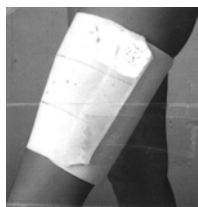

WADE/OBERSCHENKEL / MOLLET/CUISSE

SPORTOMED

WADENBANDAGE

Wadenbandage mit Velcro-Klettverschluss.
Durchgehend elastisch.

BANDAGE POUR LE MOLLET

Bandage pour le mollet avec
fermeture Velcro. Tissu élastique.

WADENBANDAGE

Rundgestrickte Waden-Bandage, rechts und links tragbar

BANDAGE POUR LE MOLLET

Bandage de mollet tricoté en rond,
ajustable à droite et à gauche.

Artikel-Nr./No. d'article	MiGel-Nummer / No. LiMA: 23.03.01.00.1				Publikumsrichtpreis
47001	S	Umfang 33-35,5 cm Circ. 33-35,5 cm	24 cm lang 24 cm long	grau/weiss gris/blanc	18.00
47002	M	Umfang 35,5-38 cm Circ. 35,5-38 cm	24 cm lang 24 cm long	grau/weiss gris/blanc	18.00
47003	L	Umfang 38-43 cm Circ. 38-43 cm	24 cm lang 24 cm long	grau/weiss gris/blanc	18.00
47004	X	Umfang 43-48 cm Circ. 43-48 cm	24 cm lang 24 cm long	grau/weiss gris/blanc	18.00

SPORTOMED

OBERSCHENKELBANDAGE

Oberschenkelbandage mit Velcro-Klettverschluss. Durchgehend elastisch.

BANDAGE POUR LA CUISSE

Bandage pour la cuisse avec
fermeture Velcro. Tissu élastique.

Artikel-Nr./No. d'article	MiGel-Nummer / No. LiMA: 23.05.01.00.1				Publikumsrichtpreis
SM99	Universal taille unique	Umfang 40-75cm Circ. 40 - 75 cm	23 cm lang 23 cm long	weiss blanc	45.00

MOVE THIGH SUPPORT

OBERSCHENKELBANDAGE

Rundgestrickte Oberschenkel-Bandage, rechts und links tragbar

anthracit/weiss

BANDAGE POUR LA CUISSE

Bandage de cuisse tricoté en rond,
ajustable à droite et à gauche.